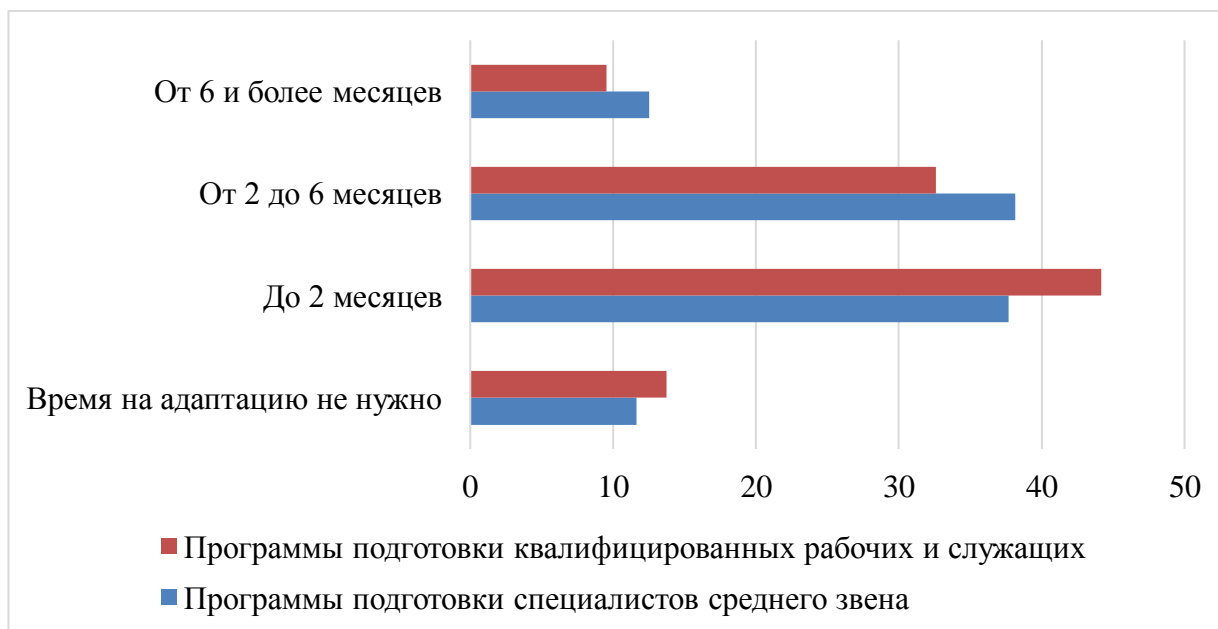

**Время на адаптацию студентов профессиональных образовательных организаций, по мнению преподавателей, %**

11% преподавателей считают, что студентам программ подготовки специалистов среднего звена время на адаптацию на первом рабочем месте не нужно, в случае со студентами программа подготовки квалифицированных рабочих и служащих (13,7%). Большая же часть (примерно 30-40%) утверждают, что студентам требуется на адаптацию до двух месяцев и примерно такая же доля преподавателей считают, что требуется до полугода. В то же время в среднем 10% преподавателей заявляют, что требуется как минимум полгода чтобы трудоустроившиеся студенты могли полноценно выполнять свои обязанности в современных российских компаниях.