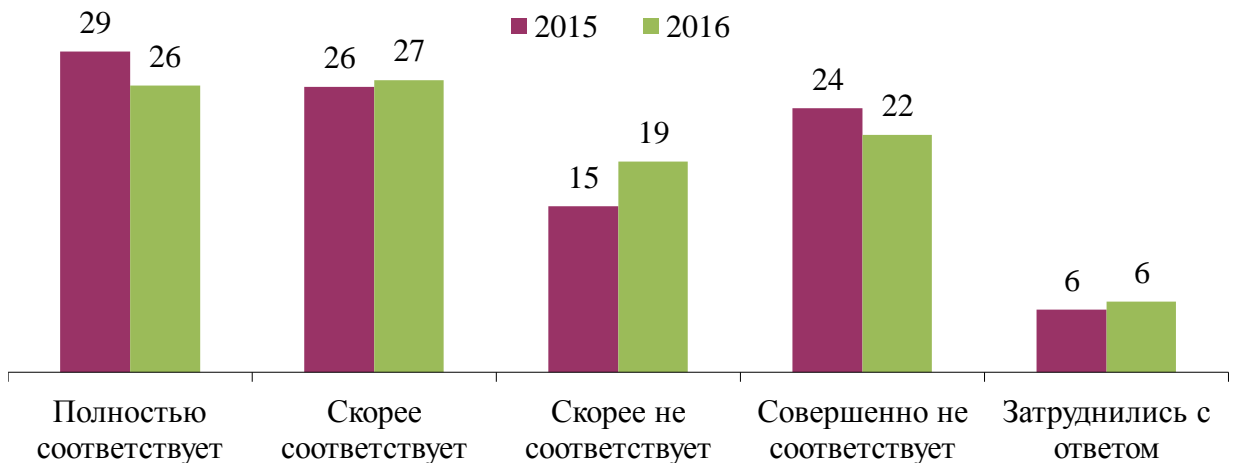

## ИНДИКАТОРЫ МЭО

### Соответствие текущей работы специальности, профессии, указанной в дипломе

(в % от численности опрошенных в возрасте от 25 до 64 лет включительно)

По вопросу: «Соответствует ли Ваша нынешняя работа той специальности, которую Вы получили?»