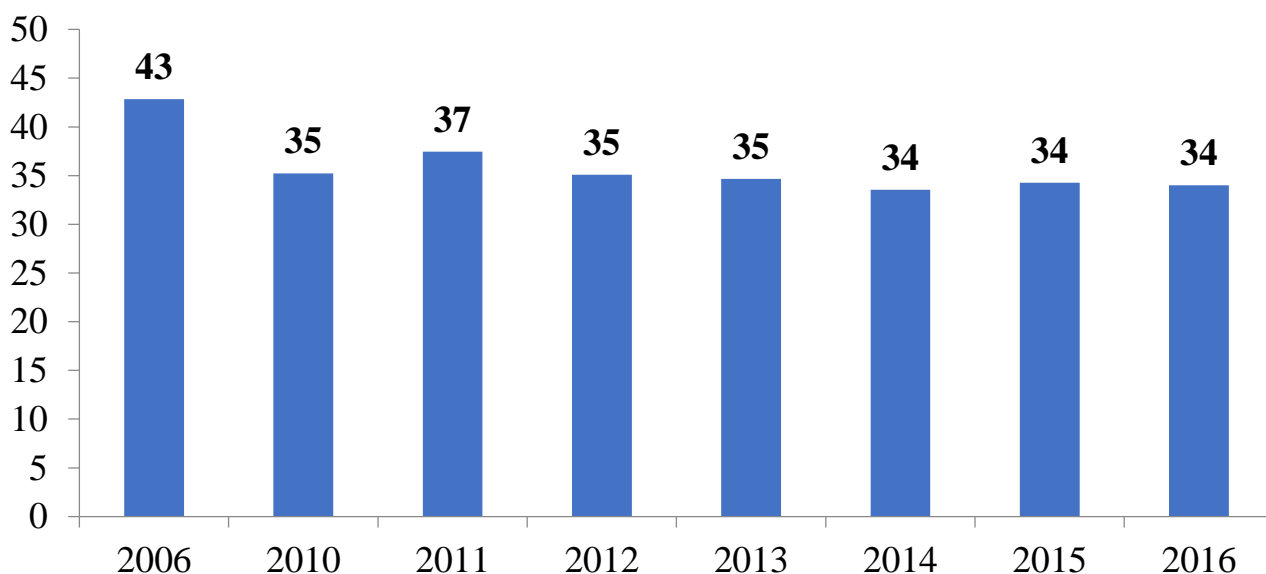

**6. Суммарное рабочее время штатных преподавателей образовательных организаций высшего образования (часов в неделю)**

Суммарная продолжительность рабочей недели преподавателей ООВО была пересчитана для всех лет исходя из базовой методологии расчёта: с учётом всех опрошенных преподавателей. Согласно полученным результатам, на протяжении большей части рассматриваемого периода: с 2010 по 2017 годы продолжительность рабочей недели была достаточно постоянной и находилась в районе 34-35 часов в неделю. В среднем, в 2017 году преподаватели работали 34 часа в неделю.