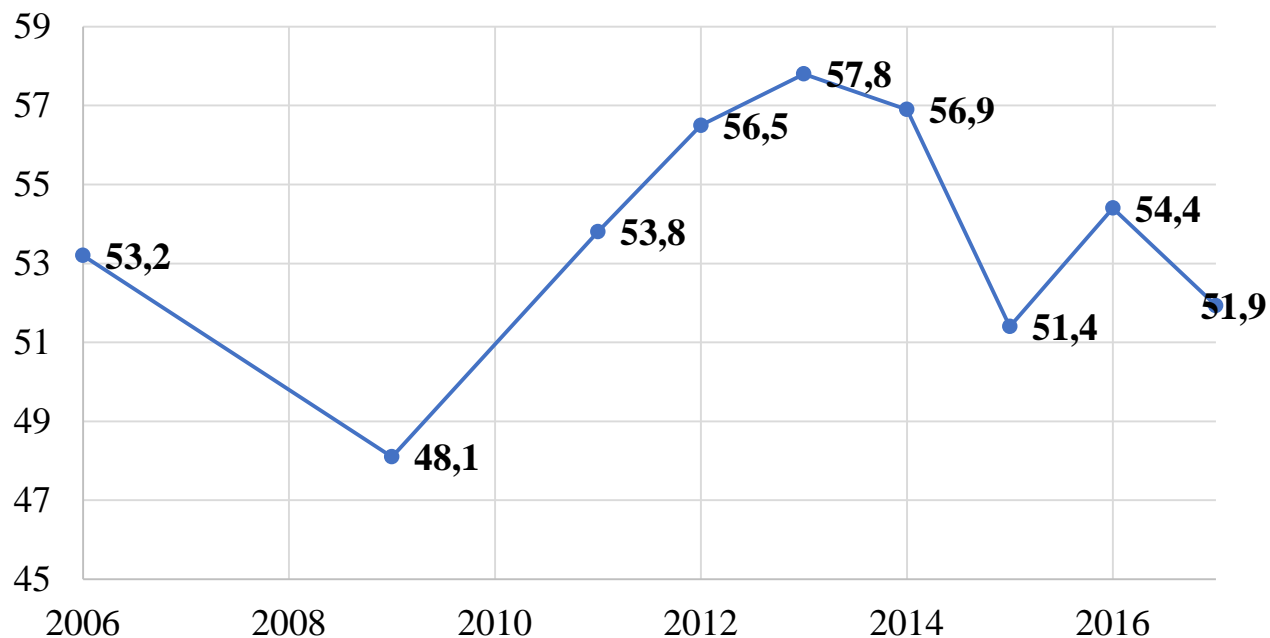

#### 4. Доля студентов, совмещающих учёбу и работу

(оценка удельного веса лиц, совмещающих учёбу и работу, в общей численности студентов старших курсов очной формы обучения образовательных организаций высшего образования), %

Источник: опрос студентов ООВО, 2006-2017 гг.

Значительная часть студентов российских вузов совмещают учёбу с работой, причём доля работающих студентов на протяжении обследования варьирует в пределах от 48 до 58%. Следует отметить существенное снижение доли студентов, совмещавших учёбу с работой после кризиса 2014 года. По всей видимости, такой результат связан не столько с изменениями стратегий студентов, сколько со снижением возможностей занятости со стороны рынка труда. В 2017 году 52% студентов российских вузов имели опыт совмещения учёбы и работы.